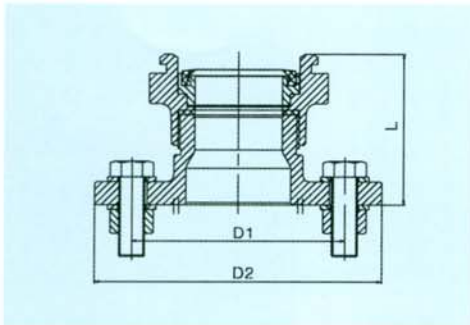

中(德)式国际通岸接头
STORZ TYPE I.S.C

船用消防系列

国际编码 IMPA code	工厂编码 Factory code	型号 Type	德式管牙接头 STORZ connector	D1 mm	D2 mm	L mm	认可 Approvals
33 08	2150301001	DG40	KY40	132	178	89	CCS
	2150301002	DG50	KY50	132	178	87	
	2150301003	DG65	KY65	132	178	85	

法兰接口
Flange connector

工厂编码 Factory code	型号 Type	材料 Material
2002005065	DG40-01	黄铜 Brass
2002005067	DG50-01	
2002005068	DG65-01	

工厂编码 Factory code	型号 Type	材料 Material
1098035	DG65B-02	橡胶 Rubber

橡胶垫
Rubber
sealed washer

紧固件
Tightener

工厂编码 Factory code	名称型号 Name	材料 Material	数量 Quantity
1098027	垫圈16 pad ring	Q235	8
1098028	螺母Nut M16	Q235	4
1098029	螺栓Bolt M16x50	Q235	4